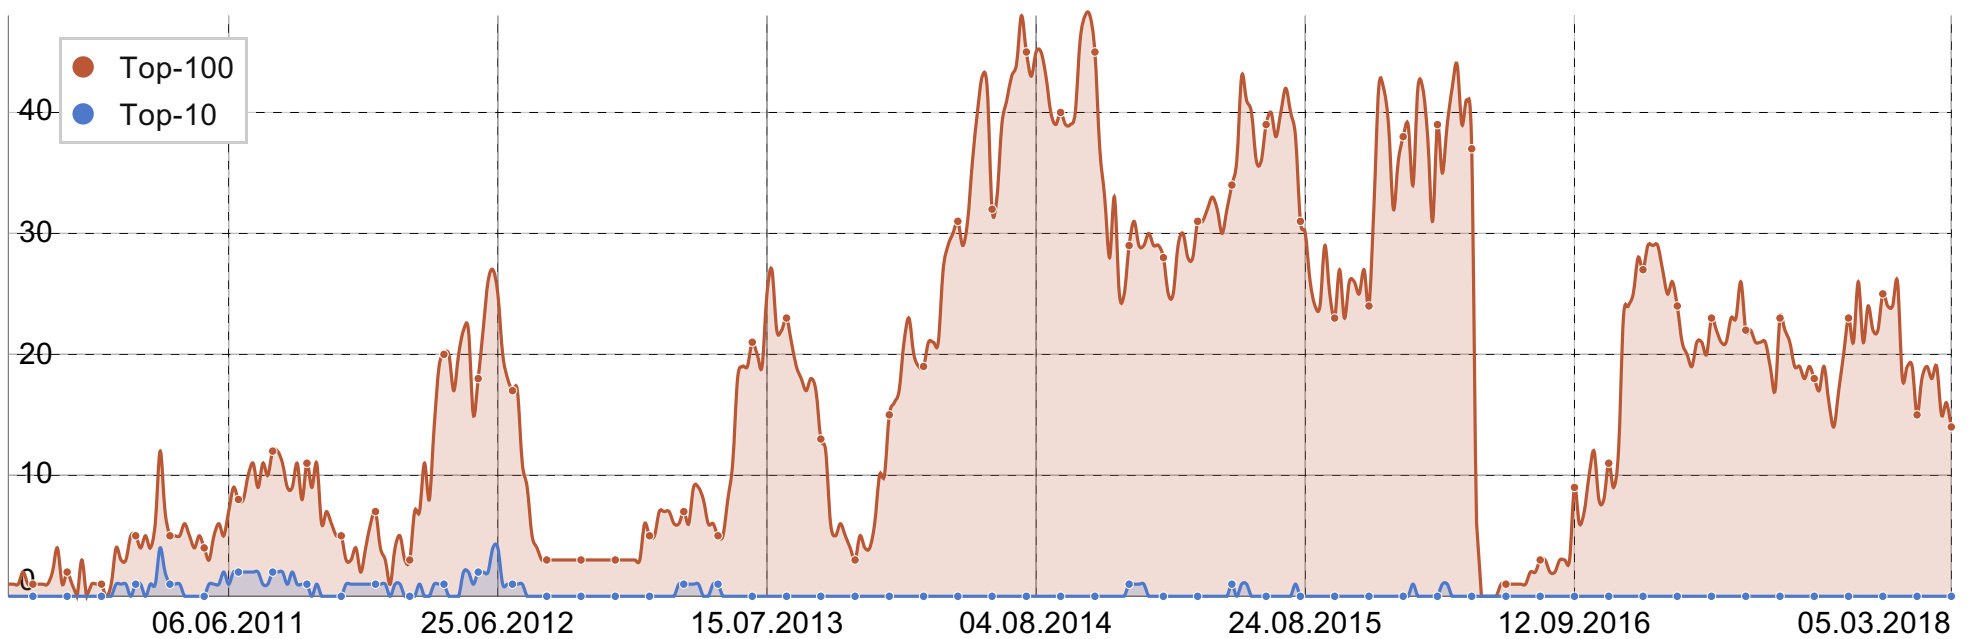

Índice de visibilidad (cannova.net)

cannova.net (Dominio)

0,001 ↗ **+11,1%**

Smartphone: **0,0009**

 # Palabras Clave (cannova.net)

SEO	66 ↓
Ads	0 ↓
Universal-Search	2 ↑

Links (cannova.net)

Links	98
Dominios	35
Redes	32

Señales sociales (cannova.net)

Facebook	0 →
Twitter	0 →
Google+	0 →

Descripción del dominio (cannova.net)

Google PageRank	Recopilar datos
Páginas indexadas	Recopilar datos
Antigüedad del dominio	-
Palabras clave en el Top-10	1 →
Número de URLs	25

Mejores Paths (cannova.net)

www.cannova.net/blog/
cannova.net/blog/
www.cannova.net/proyectos/
www.cannova.net/
www.cannova.net/eco-housing/
cannova.net/servicios/

Palabras clave - Historial (cannova.net)

Palabras clave - Mostrando 1 de 66 de 66 (cannova.net)

Palabra clave	Posic...	URL
casa lumen	1	www.cannova.net/eco-housing/eco-housing-casa-lumen
ventilación natural	19	cannova.net/blog/item/260-ventilación-natural-y-cruzada
ventilacion natural	20	cannova.net/blog/item/260-ventilación-natural-y-cruzada
casas eco	22	www.cannova.net/eco-housing
pinturas ecologicas para interior	22	cannova.net/blog/item/262-casa-sana-pinturas-ecológicas-para-que-respire-la-casa
ventilacion arquitectura	25	cannova.net/blog/item/260-ventilación-natural-y-cruzada
casa de pinturas	30	cannova.net/blog/item/262-casa-sana-pinturas-ecológicas-para-que-respire-la-casa