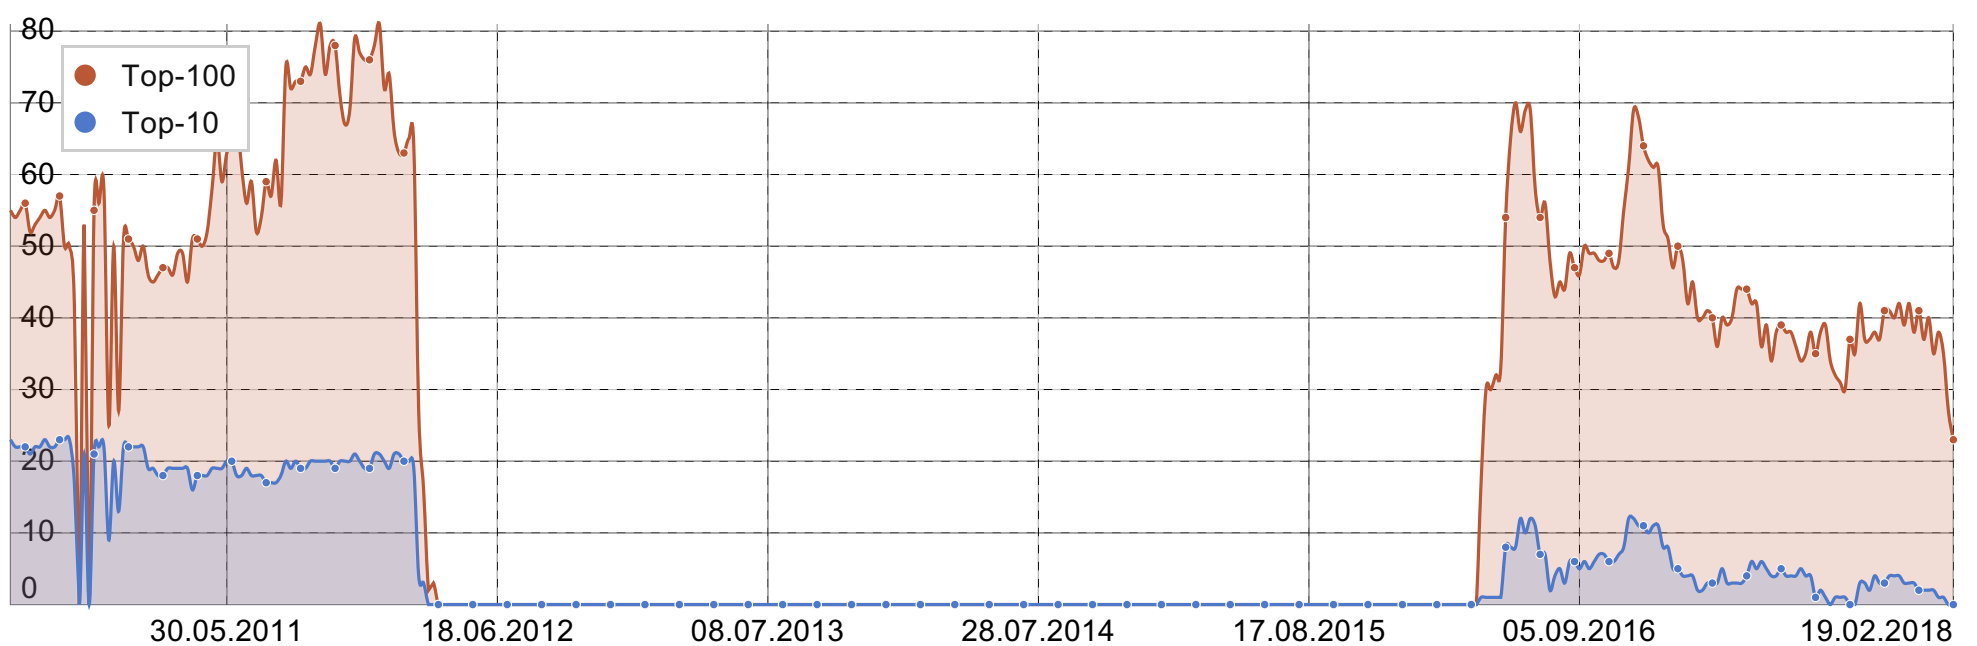

📶 | Índice de visibilidad (gitdoc.com)

gitdoc.com (Dominio)

0,0026 ↘ -4%

Smartphone: **0,0028** -61% ↓

☰ | # Palabras Clave (gitdoc.com)

SEO	50 ↓
Ads	1 →
Universal-Search	9 ↓

🔗 | Links (gitdoc.com)

Links	23
Dominios	11
Redes	11

💬 | Señales sociales (gitdoc.com)

Facebook	0 →
Twitter	0 →
Google+	0 →

📊 | Descripción del dominio (gitdoc.com)

Google PageRank	Recopilar datos
Páginas indexadas	Recopilar datos
Antigüedad del dominio	-
Palabras clave en el Top-10	2 →
Número de URLs	14

📁 | Mejores Paths (gitdoc.com)

www.gitdoc.com/
www.gitdoc.com/node/

📶 | Palabras clave - Historial (gitdoc.com)

☰ | Palabras clave - Mostrando 1 de 50 de 50 (gitdoc.com)

Palabra clave	Posic...	URL
gitdoc	1	www.gitdoc.com/
empresa de digitalizacion de documentos	8	www.gitdoc.com/
custodia de archivos	11	www.gitdoc.com/custodia-de-archivos
custodia archivos	16	www.gitdoc.com/custodia-de-archivos
custodia documental	18	www.gitdoc.com/