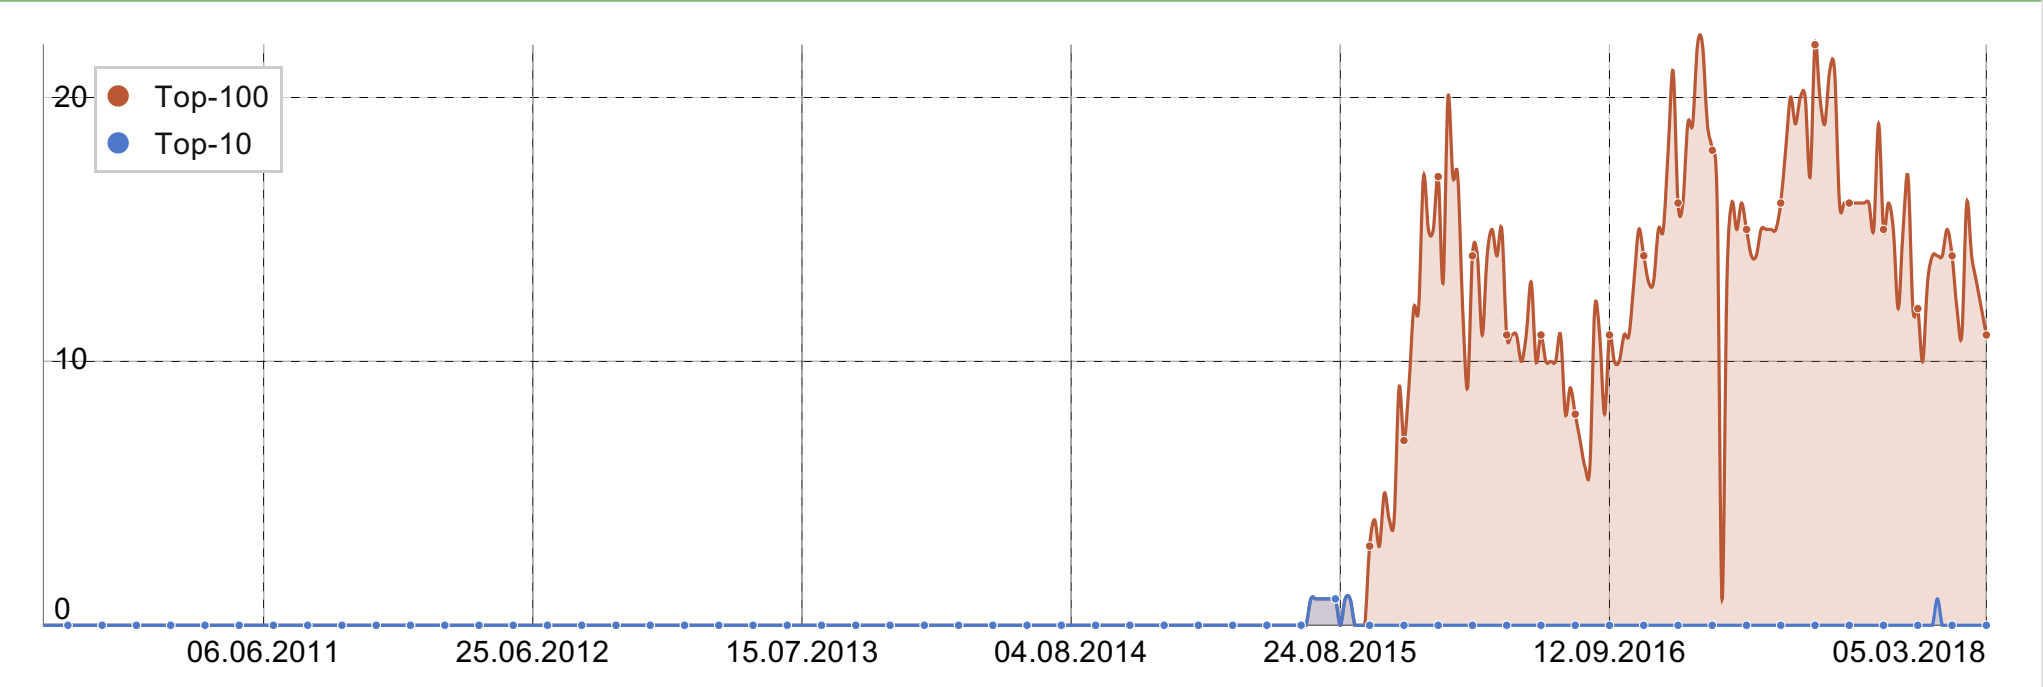

📶 | Índice de visibilidad (iagmedia.es)

iagmedia.es (Dominio)

0,0005 ↗ +25%

Smartphone: **0,0003** -50% ↓

☰ | # Palabras Clave (iagmedia.es)

SEO	28 ↓
Ads	0 →
Universal-Search	1 →

🔗 | Links (iagmedia.es)

Links	60
Dominios	4
Redes	4

💬 | Señales sociales (iagmedia.es)

Facebook	0 →
Twitter	0 →
Google+	0 →

📄 | Descripción del dominio (iagmedia.es)

Google PageRank	Recopilar datos
Páginas indexadas	Recopilar datos
Antigüedad del dominio	-
Palabras clave en el Top-10	0 →
Número de URLs	8

📁 | Mejores Paths (iagmedia.es)

www.iagmedia.es/
www.iagmedia.es/fotografia-de-productos/
www.iagmedia.es/gran-formato/
www.iagmedia.es/catalogos-impresos-bmw/
www.iagmedia.es/iag-profesional-printing-company-spain/
www.iagmedia.es/imprensa-online-o-imprensa-tradicional/

📶 | Palabras clave - Historial (iagmedia.es)