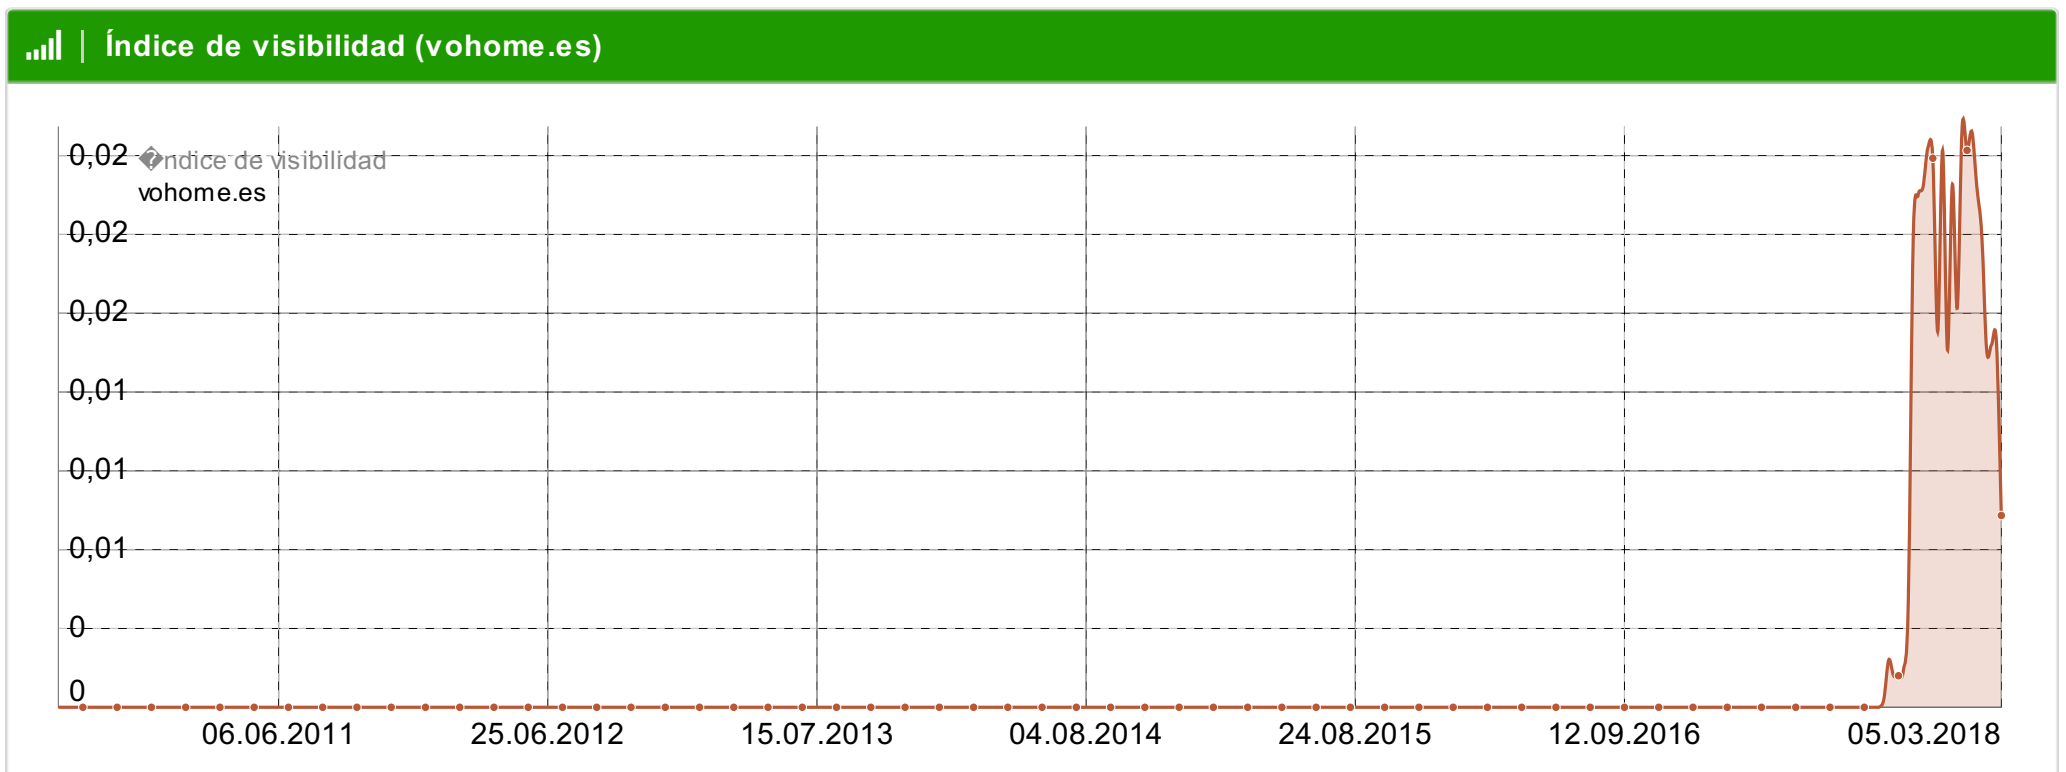

📶 | Índice de visibilidad (vohome.es)

vohome.es (Dominio)

0,0073 📉 -47%

Smartphone: **0,0111** -4% 📉

☰ | # Palabras Clave (vohome.es)

SEO	1.093	📉
Ads	0	📉
Universal-Search	9	📉

🔗 | Links (vohome.es)

Links	-
Dominios	-
Redes	-

💬 | Señales sociales (vohome.es)

Facebook	0	➔
Twitter	0	➔
Google+	0	➔

🗄️ | Descripción del dominio (vohome.es)

Google PageRank	Recopilar datos
Páginas indexadas	Recopilar datos
Antigüedad del dominio	-
Palabras clave en el Top-10	3 📉
Número de URLs	221

📁 | Mejores Paths (vohome.es)

- 🔒 vohome.es/
- 🔒 vohome.es/inmueble/
- 🔒 vohome.es/zona/
- 🔒 vohome.es/caracteristicas/
- 🔒 vohome.es/precio-tasacion-vivienda-las-rozas/
- 🔒 vohome.es/tipo-transaccion/

☰ | Palabras clave - Mostrando 1 de 100 de 1.093 (vohome.es)

Palabra clave	Posic...	URL
las rosas san blas	7	🔒 vohome.es/zona/las-rosassan-blas/
inmobiliarias barajas	9	🔒 vohome.es/
calle conde orgaz	10	🔒 vohome.es/zona/pioveraconde-orgazarturo-soria/
inmobiliaria barajas	11	🔒 vohome.es/
tasaciones inmobiliarias madrid	11	🔒 vohome.es/tasaciones-inmobiliarias-madrid/
zona inmuebles	11	🔒 vohome.es/inmuebles/
calle mota del cuervo	12	🔒 vohome.es/inmueble/piso-en-calle-mota-del-cuervo-no2/